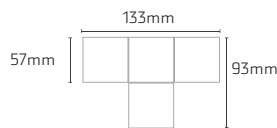

i Integrated LED (COB)

ALU
90°
 $\lambda > 0.9$
Class I
IP20
220-240V
UGR 19
CE
RoHS

Direct lighting

Gabio-Joints

5 linear Joint

6 Suspension Set: Rose 80 x 80 x 38mm L 1500mm x 0,75m²

n°	Power V0/It	W	(u/h)	(° K)	Ra v	(cd)	(lm)	(°)	(%)	Colour	IP	★ ENERGY ★		
1 MM 08397	230	35	50000	3000	80	-	3500	90	NO	ALU	20	A+	IN	NEW
1 MM 08398	230	35	50000	4000	80	-	3500	90	NO	ALU	20	A+	IN	NEW
6 MM 09107	230	-	-	-	-	-	-	-	-	ALU	-	-		
5 MM 09109	-	-	-	-	-	-	-	-	-	ALU	-	-		
2 MM 09110	230	6	50000	3000	80	-	-	90	NO	ALU	20	A+		
2 MM 09396	230	6	50000	4000	80	-	-	90	NO	ALU	20	A+		
3 MM 09111	230	7	50000	3000	80	-	-	90	NO	ALU	20	A+		
3 MM09397	230	7	50000	4000	80	-	-	90	NO	ALU	20	A+		
4 MM 09112	230	8	50000	3000	80	-	-	90	NO	ALU	20	A+		
4 MM 09398	230	8	50000	4000	80	-	-	90	NO	ALU	20	A+		