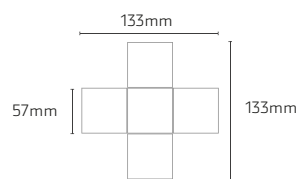

i Integrated LED (COB)

ALU
90°
 $\lambda > 0.9$
Class I
IP20
220-240V
UGR 19
CE
RoHS

Direct lighting

Gabio-Joints

5 linear Joint

6 Suspension Set: Rose 80 x 80 x 38mm L 1500mm x 0,75m²

n°	Power V0/It	W	(u/h)	(° K)	Ra v	(cd)	(lm)	(°)	(%)	Colour	IP	★ ENERGY ★		
1 MM 08397	230	35	50000	3000	80	-	3500	90	NO	ALU	20	A+	IN	NEW
1 MM 08398	230	35	50000	4000	80	-	3500	90	NO	ALU	20	A+	IN	NEW
6 MM 09107	230	-	-	-	-	-	-	-	-	ALU	-	-		
5 MM 09109	-	-	-	-	-	-	-	-	-	ALU	-	-		
2 MM 09110	230	6	50000	3000	80	-	-	90	NO	ALU	20	A+		
2 MM 09396	230	6	50000	4000	80	-	-	90	NO	ALU	20	A+		
3 MM 09111	230	7	50000	3000	80	-	-	90	NO	ALU	20	A+		
3 MM09397	230	7	50000	4000	80	-	-	90	NO	ALU	20	A+		
4 MM 09112	230	8	50000	3000	80	-	-	90	NO	ALU	20	A+		
4 MM 09398	230	8	50000	4000	80	-	-	90	NO	ALU	20	A+		