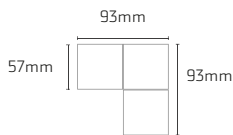

i Integrated LED (COB)

ALU
90°
 $\lambda > 0.9$
Class I
IP20
220-240V
UGR 19
CE
RoHS

Direct lighting

Gabio-Joints

5 linear Joint

6 Suspension Set: Rose 80 x 80 x 38mm L 1500mm x 0,75m²

n°	Power V0/It	W	(u/h)	(° K)	Ra v	(cd)	(lm)	(°)	(%)	Colour	IP	★ ENERGY ★		
1 MM 08397	230	35	50000	3000	80	-	3500	90	NO	ALU	20	A+	IN	NEW
1 MM 08398	230	35	50000	4000	80	-	3500	90	NO	ALU	20	A+	IN	NEW
6 MM 09107	230	-	-	-	-	-	-	-	-	ALU	-	-		
5 MM 09109	-	-	-	-	-	-	-	-	-	ALU	-	-		
2 MM 09110	230	6	50000	3000	80	-	-	90	NO	ALU	20	A+		
2 MM 09396	230	6	50000	4000	80	-	-	90	NO	ALU	20	A+		
3 MM 09111	230	7	50000	3000	80	-	-	90	NO	ALU	20	A+		
3 MM09397	230	7	50000	4000	80	-	-	90	NO	ALU	20	A+		
4 MM 09112	230	8	50000	3000	80	-	-	90	NO	ALU	20	A+		
4 MM 09398	230	8	50000	4000	80	-	-	90	NO	ALU	20	A+		