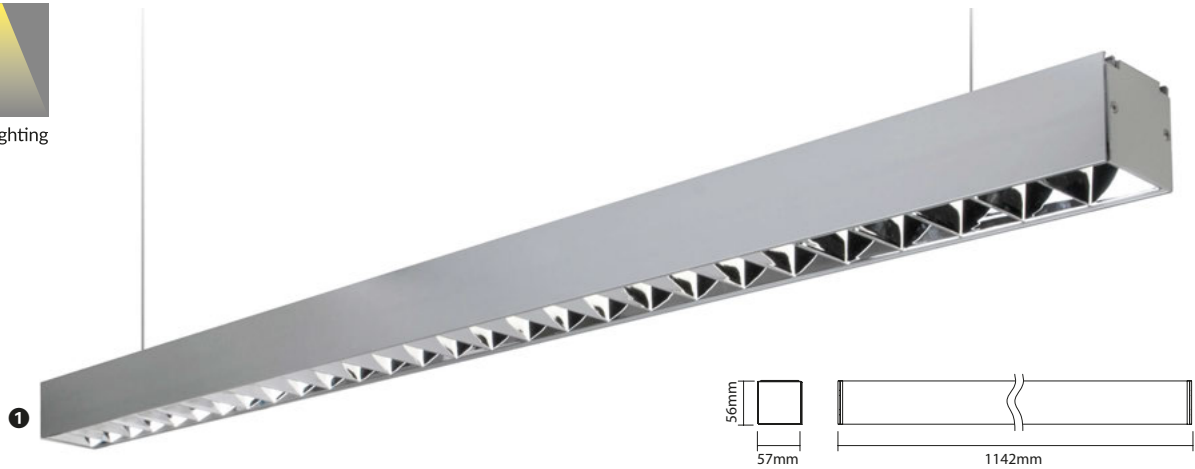

i Integrated LED (COB)

ALU
90°
 $\lambda > 0.9$
Class I
IP20
220-240V
UGR 19
CE
RoHS

Direct lighting

Gabio-Joints

5 linear Joint

6 Suspension Set: Rose 80 x 80 x 38mm L 1500mm x 0,75m²

n°	Power V0/It	W	(u/h)	(° K)	Ra v	(cd)	(lm)	(°)	(%)	Colour	IP	★ ENERGY ★		
1 MM 08397	230	35	50000	3000	80	-	3500	90	NO	ALU	20	A+	IN	NEW
1 MM 08398	230	35	50000	4000	80	-	3500	90	NO	ALU	20	A+	IN	NEW
6 MM 09107	230	-	-	-	-	-	-	-	-	ALU	-	-		
5 MM 09109	-	-	-	-	-	-	-	-	-	ALU	-	-		
2 MM 09110	230	6	50000	3000	80	-	-	90	NO	ALU	20	A+		
2 MM 09396	230	6	50000	4000	80	-	-	90	NO	ALU	20	A+		
3 MM 09111	230	7	50000	3000	80	-	-	90	NO	ALU	20	A+		
3 MM09397	230	7	50000	4000	80	-	-	90	NO	ALU	20	A+		
4 MM 09112	230	8	50000	3000	80	-	-	90	NO	ALU	20	A+		
4 MM 09398	230	8	50000	4000	80	-	-	90	NO	ALU	20	A+		